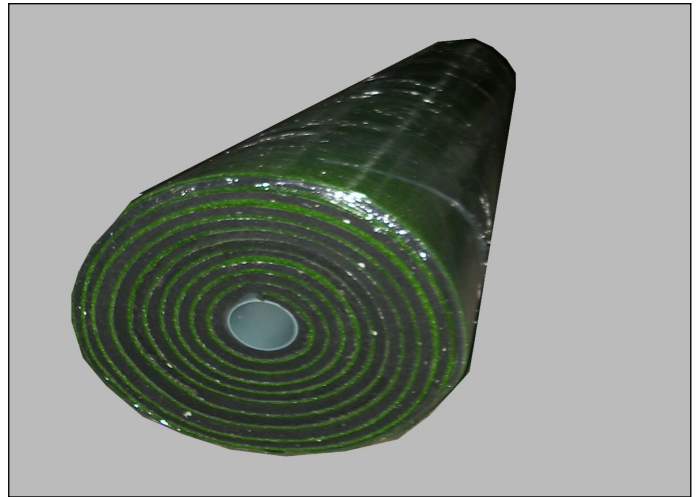

ROTOLI IN ERBA SINTETICA E GOMMA PER ARREDO ED AREE RICREATIVE

eco-garden

**Il giardino in rotoli. La morbidezza di un prato vero
unita alla praticità di un prato sintetico**

Composizione

Sottofondo in morbida gomma espansa drenante ricoperto con erba sintetica

Funzione

Rende morbide ed esteticamente gradevoli superficie dure come asfalto, cemento, legno, piastrelle

Utilizzi

Aree da gioco prive di attrezzature che richiedano pavimentazioni certificate, aree verdi, bordi piscina, terrazzi, solarium, camminamenti, solette box

Posa in opera

- appoggiato sul sottofondo e incollato nella parte perimetrale. La giunzione tra i rotoli è possibile utilizzando l'apposito tape plastico e collante poliuretano
- non adatto a superfici instabili e non compatte

Dati tecnici

<i>Formato</i>	rotoli
<i>Dimensioni</i>	standard m.30 x 4. Possibili tagli a lunghezze su richiesta del cliente
<i>Spessore</i>	mm. 15
<i>Peso</i>	3,5 kg./mq.
<i>Caratteristiche</i>	sensazione di morbidezza al camminamento drenante manto sintetico stabilizzato ai raggi UV nessuna manutenzione pulizia con scope, aspiratori, idropulitrici
<i>Reazione al Fuoco</i>	classe B f1 (erba). Su richiesta sottofondo in gomma in classe 1
<i>Colore</i>	verde brillante